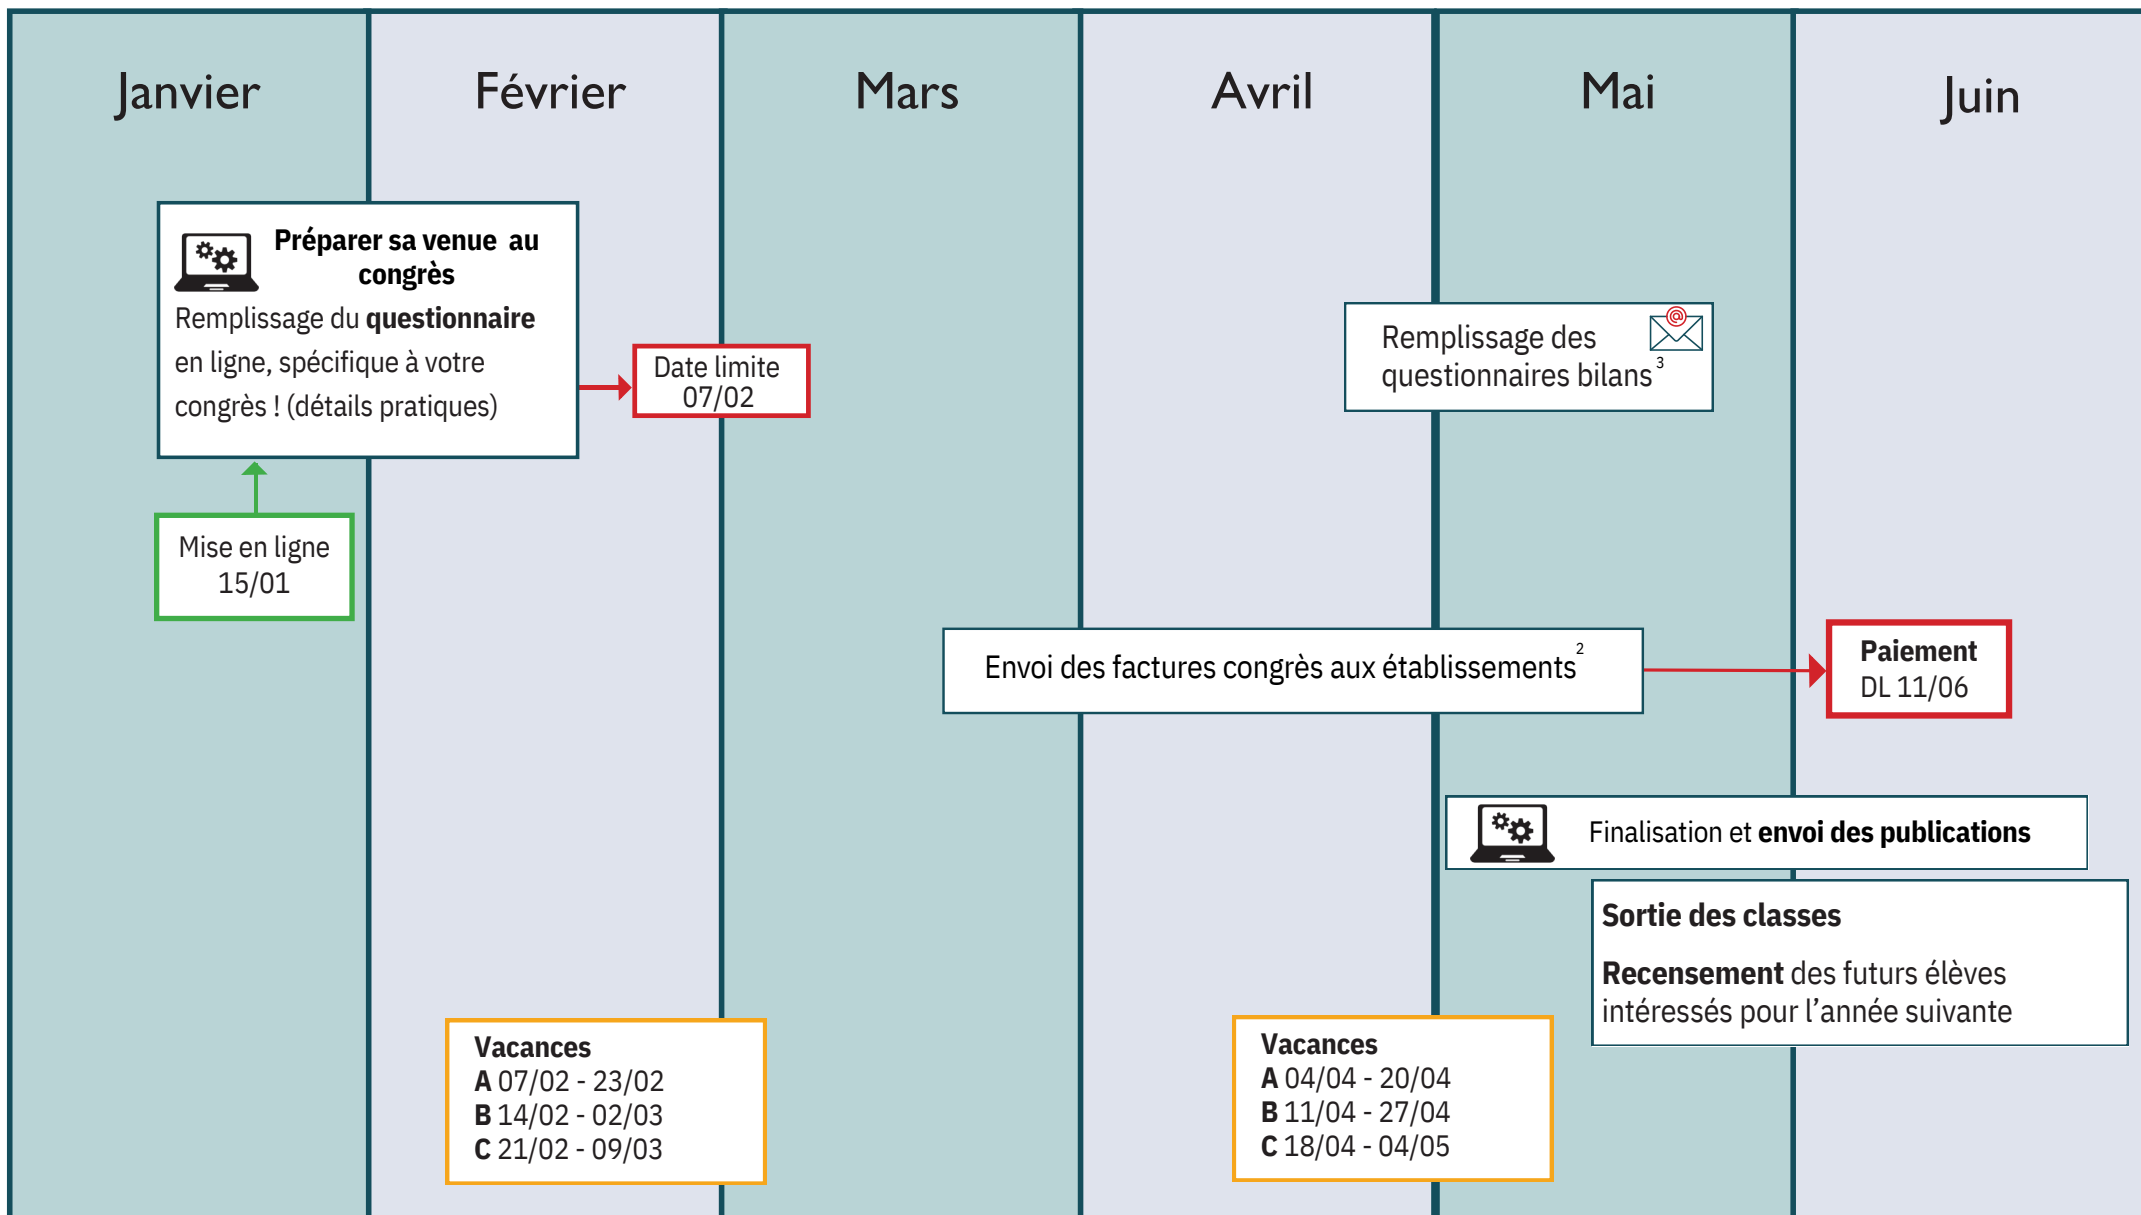

Le calendrier des ateliers 2025-2026

Vos rendez-vous de cette année avec l'association

Adhérer

1 : Devra être tenue à jour jusqu'au congrès (effectifs).

*à ce jour, nous n'avons pas d'informations quant au gel de la partie collective du pass Culture. Il est probable que la procédure change.

Le calendrier des ateliers 2025-2026

Vos rendez-vous de cette année avec l'association

Adhérer

2 : Sur la base des effectifs de la fiche budget, définitifs le 7 février 2026. Les diminutions d'effectif ensuite ne pourront être prises en compte !