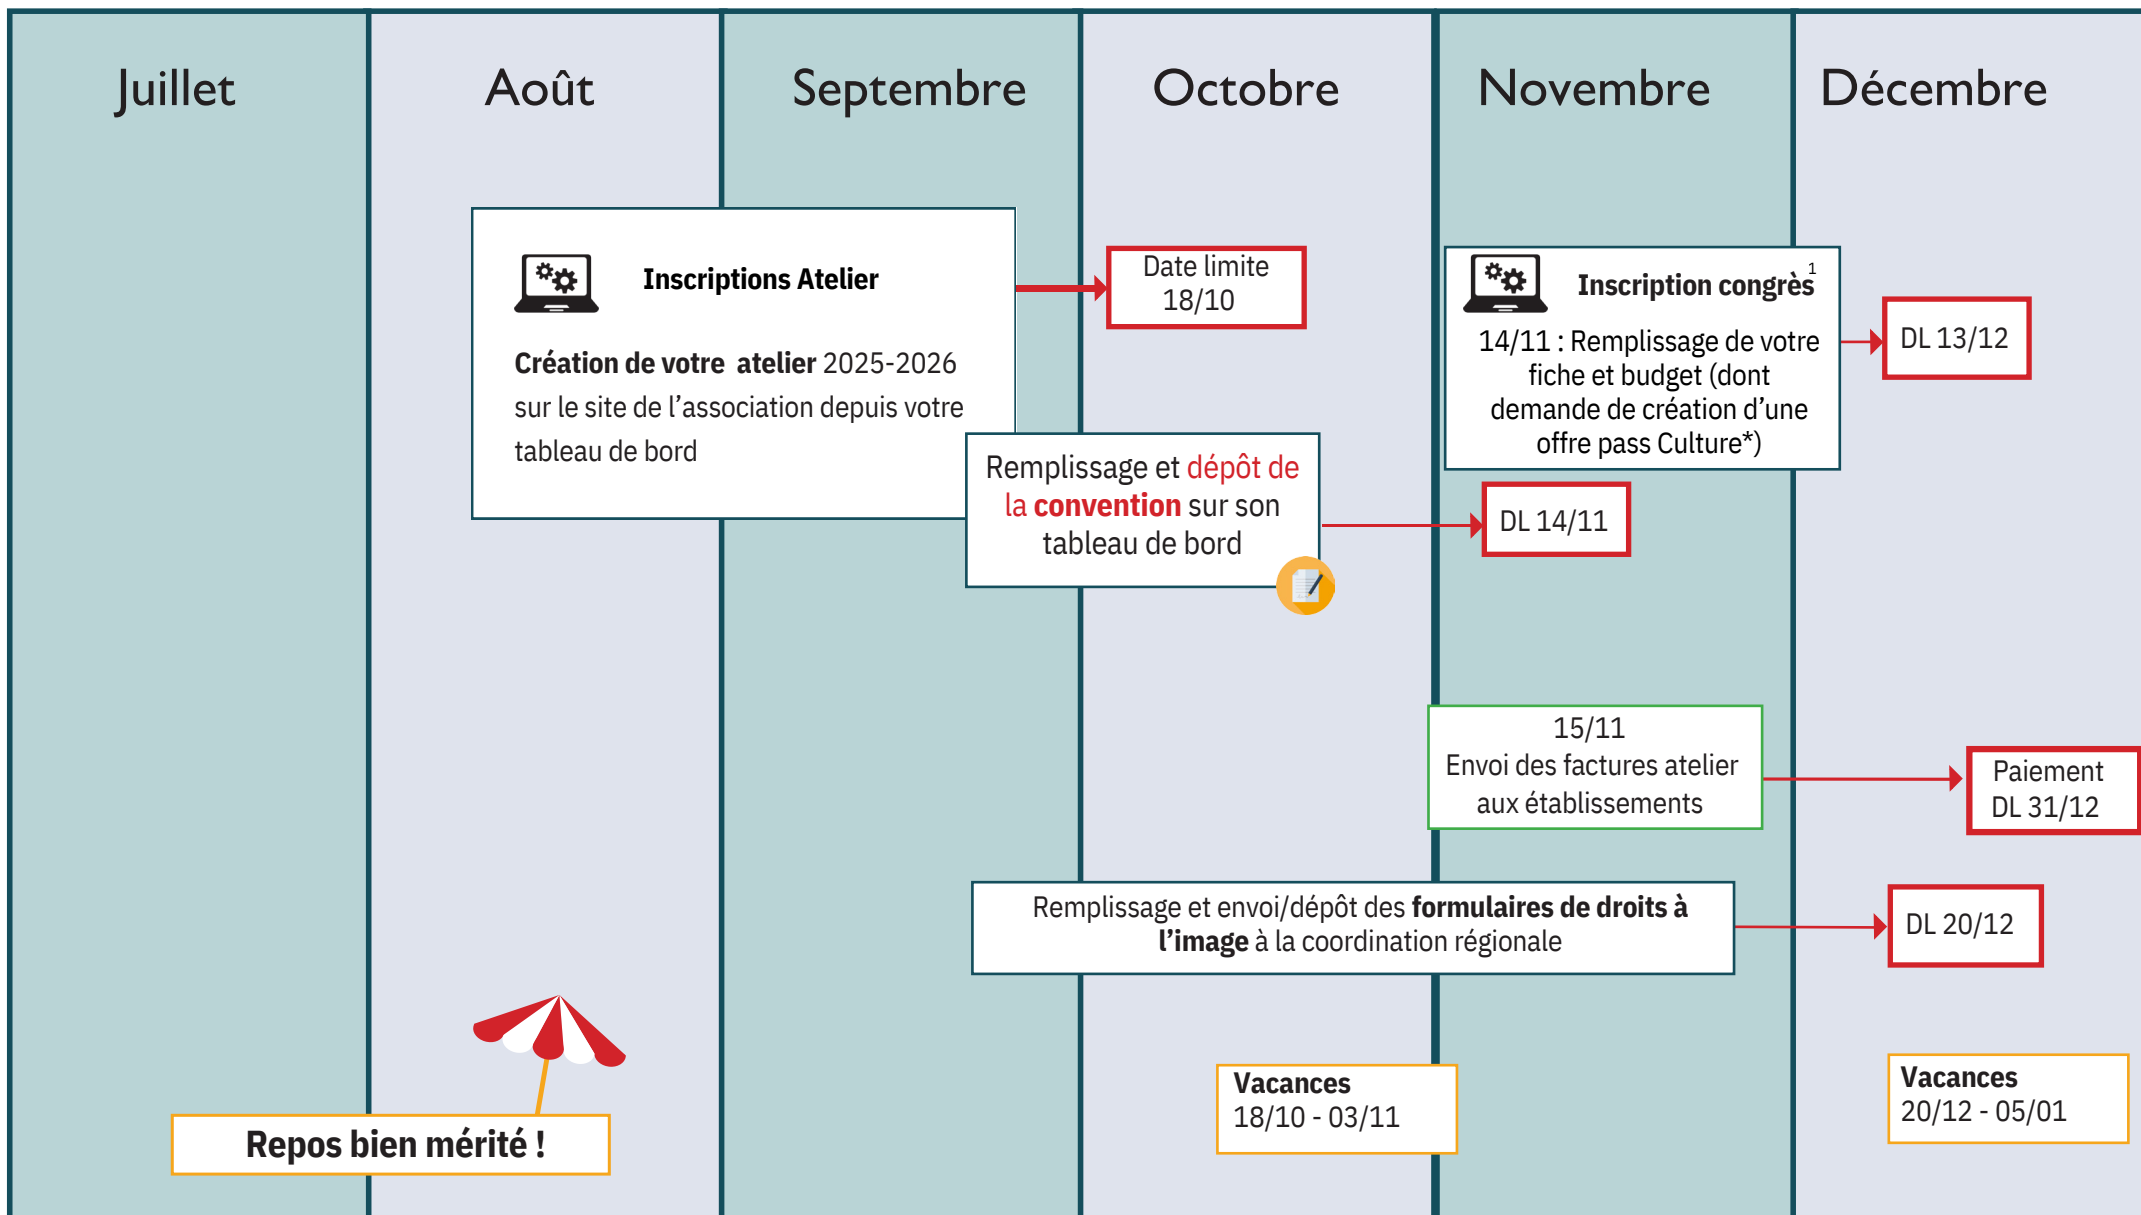

Le calendrier des ateliers 2025-2026

Vos rendez-vous de cette année avec l'association

Adhérer

1 : Devra être tenue à jour jusqu'au congrès (effectifs).

*à ce jour, nous n'avons pas d'informations quant au gel de la partie collective du pass Culture. Il est probable que la procédure change.

Le calendrier des ateliers 2025-2026

Vos rendez-vous de cette année avec l'association

Adhérer

2 : Sur la base des effectifs de la fiche budget, définitifs le 7 février 2026. Les diminutions d'effectif ensuite ne pourront être prises en compte !