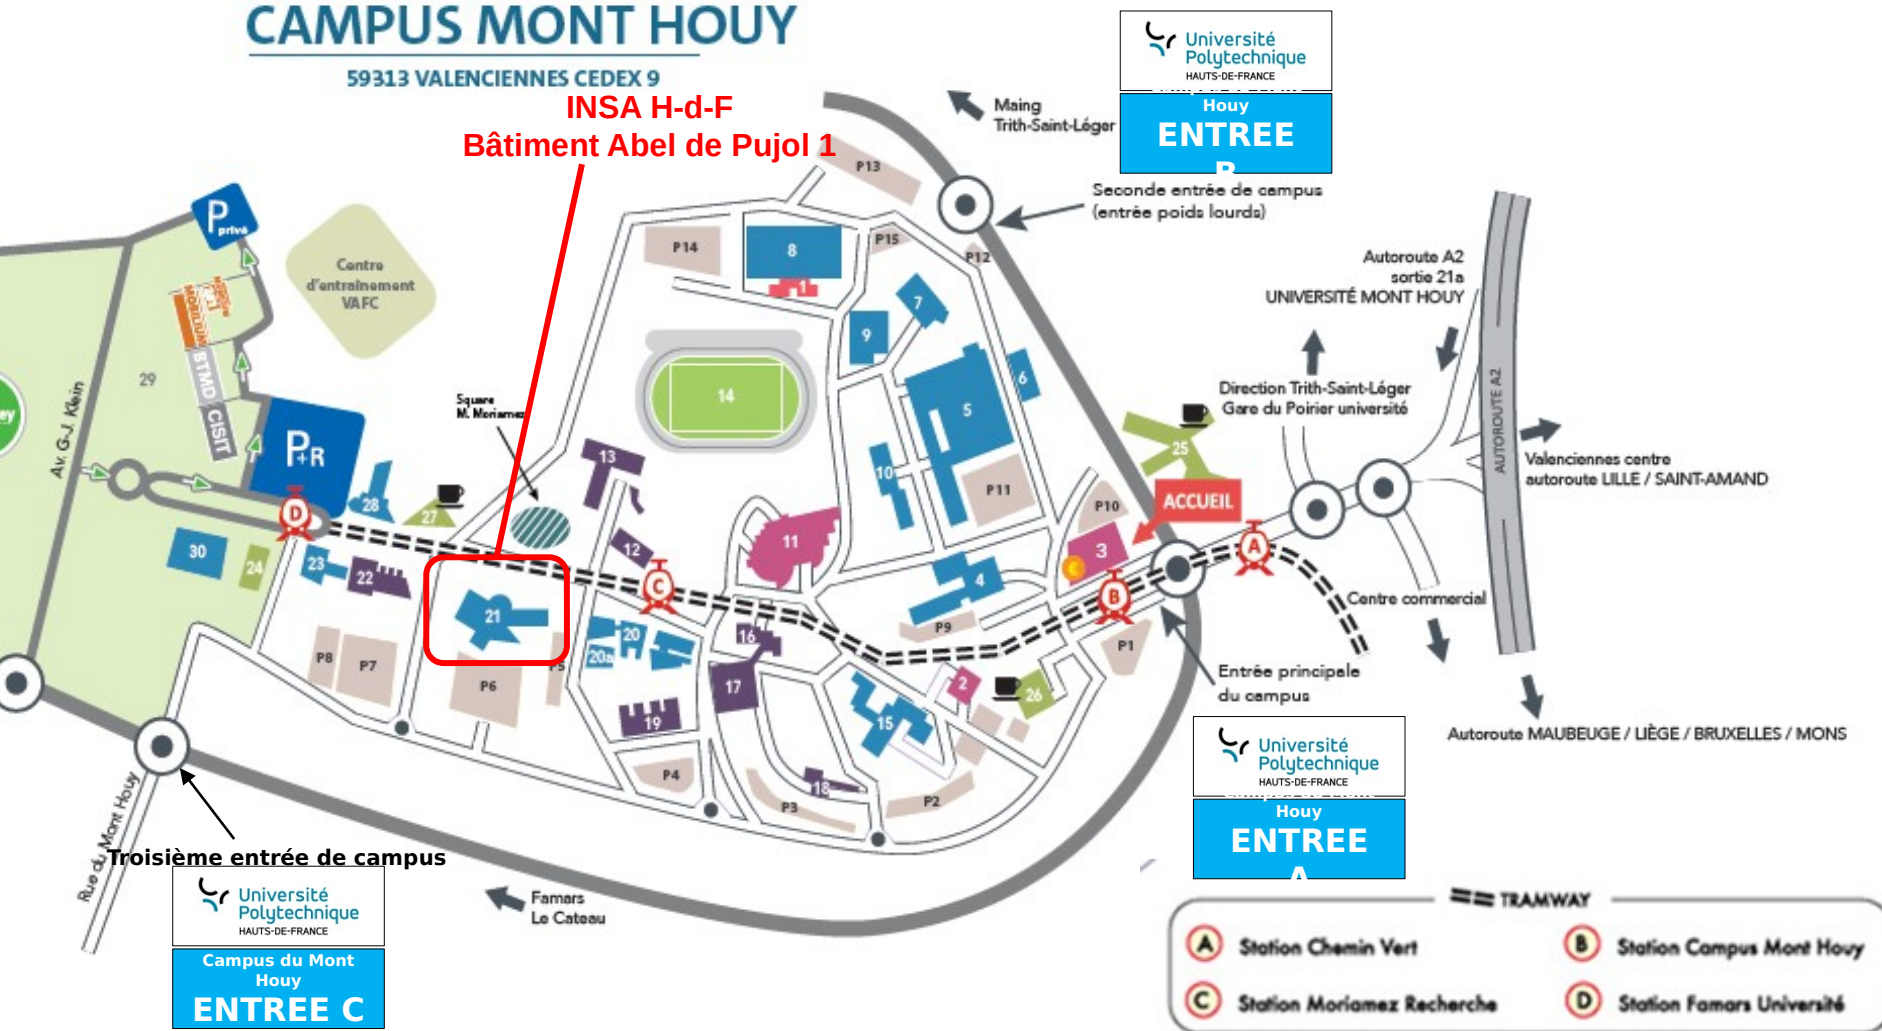

CAMPUS MONT HOUY

59313 VALENCIENNES CEDEX 9

INSA H-d-F
Bâtiment Abel de Pujol 1

Université Polytechnique
HAUTS-DE-FRANCE

Houy
ENTREE
B

Seconde entrée de campus
(entrée poids lourds)

ACCUEIL

Université Polytechnique
HAUTS-DE-FRANCE

Houy
ENTREE
A

Université Polytechnique
HAUTS-DE-FRANCE

Campus du Mont Houy
ENTREE C

- TRAMWAY
- A** Station Chemin Vert
 - B** Station Campus Mont Houy
 - C** Station Moriaméz Recherche
 - D** Station Famars Université

Autoroute A2 sortie 21a
UNIVERSITÉ MONT HOUY

Direction Trith-Saint-Léger
Gare du Poirier université

Centre commercial

Entrée principale du campus

Autoroute MAUBEUGE / LIÈGE / BRUXELLES / MONS

Valenciennes centre autoroute LILLE / SAINT-AMAND

AUTOROUTE A2

Aix G.-J. Klein

Rue du Mont Houy

Square M. Moriaméz

Famars
Le Cateau

Troisième entrée de campus